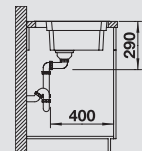

60 Ширина шкафа в см

Глубина чаши: 190 мм

С отводной арматурой InFino™

Входит в комплект

Дополнительные аксессуары

Мусорная сита

Комплектация:

подставка ETAGON из нержавеющей стали, отводная арматура с клапаном-автоматом InFino™ 3 1/2"