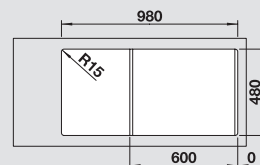

522 212

кофе
521 461

антрацит
без клапана-автомата

522 207

антрацит
521 455

Глубина чаши: 190/120 мм

○ = В этой модели предусмотрено дополнительное отверстие под аксессуары

Дополнительные аксессуары