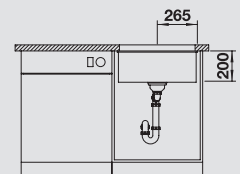

антрацит
без клапана-автомата 522 227

хром/антрацит
518 438

Глубина чаши: 200 мм

Входит в комплект

Дополнительные аксессуары

Мусорная ситема

Комплектация:

Подставка ETAGON