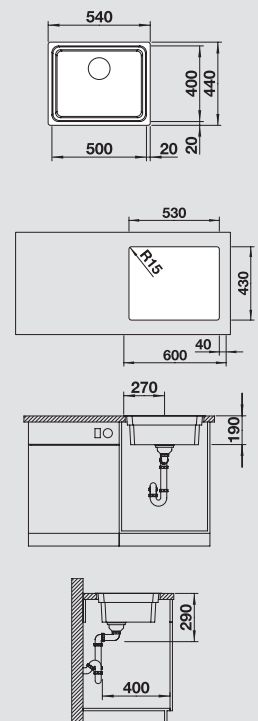

Глубина чаши: 190 мм