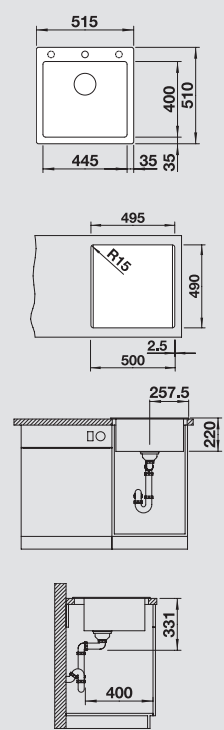

	жасмин 521 281
	шампань 521 282
	серый беж 521 283
	мускат 521 716
	кофе 521 284
	белый 521 280
	жемчужный 521 286
	алюметаллик 521 279
	темная скала 521 285
	антрацит 521 278

Глубина чаши: 220 мм
Дополнительный аксессуар многослойная разделочная доска может быть установлен на бортики чаши только если диаметр смесителя не превышает 48 мм.