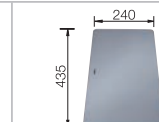

Разделочная доска
227 697