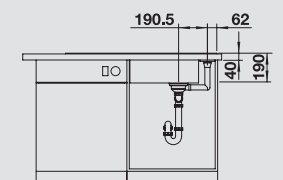

антрацит

522 179

антрацит
521 278

Глубина чаши: 190/40 мм

○ = В этой модели предусмотрено дополнительное отверстие под аксессуары

F Модификацию мойки для установки в один уровень см. на стр. 26

Входит в комплект