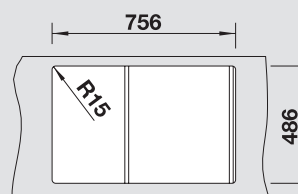

кофе
521 313 M2

антрацит

хром
521 308 M1

антрацит
521 308 M2

45 Ширина шкафа см

Глубина чаши: 175 мм

BLANCO LEGRA 6 S Compact SILGRANIT™

- Комплектация:
отводная арматура с двумя корзинчатыми
вентильями 3 1/2"