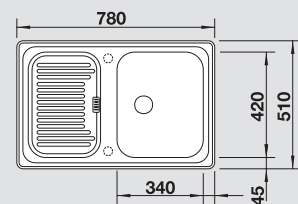

кофе
521 313 M2

антрацит

хром
521 308 M1

антрацит
521 308 M2

45 Ширина шкафа см

Глубина чаши: 175 мм

BLANCO LEGRA 6 S Compact SILGRANIT™

- Комплектация:
отводная арматура с двумя корзинчатыми
вентильями 3 1/2"