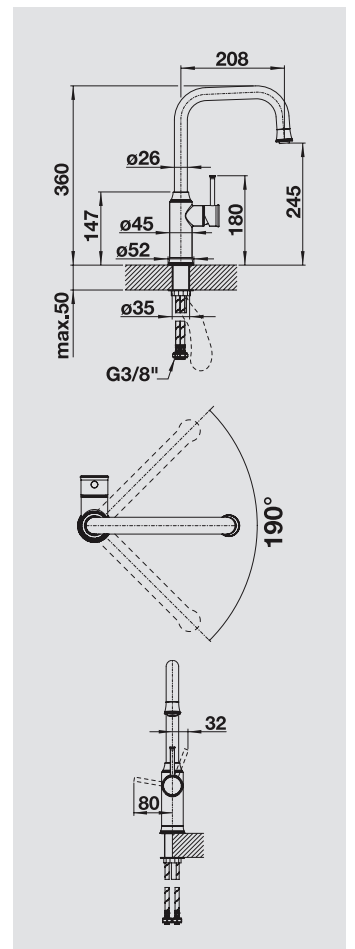

BLANCO LIVIA-S Спецификация

хром
521 288

полированная латунь
521 289

манган
521 290

НОВИНКА

- Угол поворота излива 190°
- Требуется отверстие под смеситель Ø 35 мм
- Керамический дисковый картридж
- Шланг выдвижного излива в текстильной оплетке
- Легкое подключение гибкими шлангами длиной 450 мм с гайкой 3/8"
- Зпатентованный рассекатель, уменьшающий отложения налета от воды
- Стабилизирующая пластина для увеличения устойчивости смесителя
- Возвратные клапаны, предотвращающие возврат воды в соответствии с EN 1717