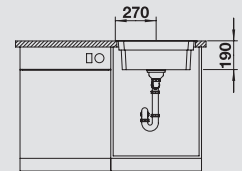

60 Ширина шкафа в см

Глубина чаши: 190 мм

С отводной арматурой InFino™

Входит в комплект

Дополнительные аксессуары

Мусорная сита

Комплектация:

подставка ETAGON из нержавеющей стали, отводная арматура с клапаном-автоматом InFino™ 3 1/2"