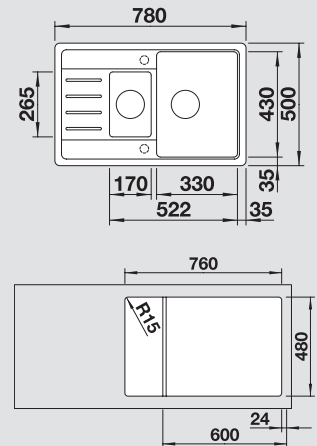

Глубина чаши: 190 / 120 мм

BLANCO MIDA
однорычажный смеситель, угол поворота 360°

BLANCO MIDA
Смеситель хром

BLANCO MIDA
Смеситель SILGRANIT™

Цвет мойки / комплекта

жасмин

хром
521 305 M1

жасмин
521 305 M2

шампань

хром
521 306 M1

шампань
521 306 M2

кофе

хром
521 307 M1

кофе
521 307 M2

антрацит

хром
521 302 M1

антрацит
521 302 M2