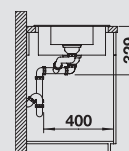

522 212

кофе
521 461

антрацит
без клапана-автомата

522 207

антрацит
521 455

Глубина чаши: 190/120 мм

○ = В этой модели предусмотрено дополнительное отверстие под аксессуары

Дополнительные аксессуары