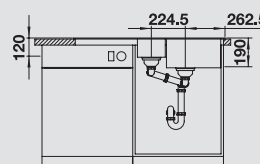

522 212

кофе
521 461

антрацит
без клапана-автомата

522 207

антрацит
521 455

Глубина чаши: 190/120 мм

○ = В этой модели предусмотрено дополнительное отверстие под аксессуары

Дополнительные аксессуары