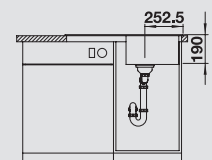

Глубина чаши: 190 мм

○ = В этой модели предусмотрено дополнительное отверстие под аксессуары

Дополнительные аксессуары

Разделочная доска

218 313

Разделочная доска

217 611

Мусорная ситема