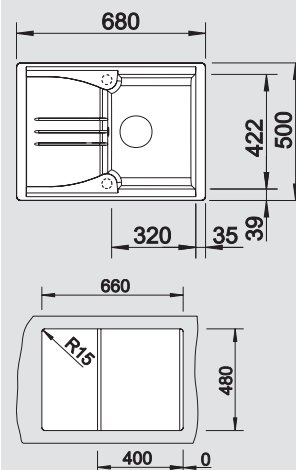

BLANCO ENOS 40 S

SILGRANIT™

- Комплектация:
  отводная арматура с корзинчатым вентилем 3 1/2"

SILGRANIT™

BLANCO DARAS
однорычажный смеситель, угол поворота 360°

BLANCO DARAS
Смеситель хром

BLANCO DARAS
Смеситель SILGRANIT™

40 Ширина шкафа см

Цвет мойки / комплекта

жасмин

хром
514 230 D1

жасмин
514 230 D2

шампань

хром
513 796 D1

шампань
513 796 D2

кофе

хром
515 080 D1

кофе
515 080 D2

антрацит

хром
513 799 D1

антрацит
513 799 D2