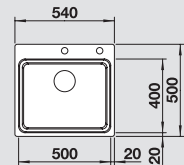

60 Ширина шкафа в см

Глубина чаши: 190 мм

С отводной арматурой InFino™

Входит в комплект

Дополнительные аксессуары

Мусорная сита

Комплектация:

подставка ETAGON из нержавеющей стали, отводная арматура с клапаном-автоматом InFino™ 3 1/2"