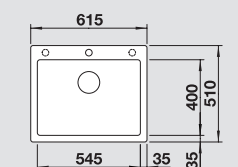

Глубина чаши: 220 мм

⊙ = В этой модели предусмотрено дополнительное отверстие под аксессуары