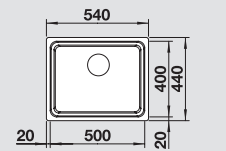

BLANCO ETAGON 500-U

Спецификация
Цвет/Материал

Рекомендуемый смеситель
BLANCO LINEE-S

60 Ширина
шкафа в см

Нержавеющая
сталь с зеркальной
полировкой
без клапана-автомата 521 841

нержавеющая
сталь с матовой
полировкой
517 593