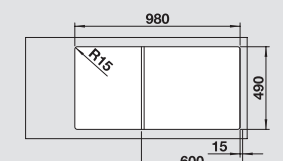

антрацит

522 179

антрацит
521 278

Глубина чаши: 190/40 мм

○ = В этой модели предусмотрено дополнительное отверстие под аксессуары

F Модификацию мойки для установки в один уровень см. на стр. 26

Входит в комплект