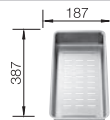

Многофункциональный коандер
231 396