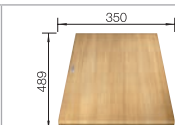

Многослойный разделочный столик из ясеня
234 051