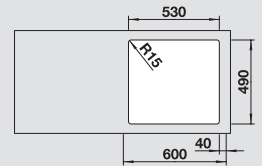

Глубина чаши: 190 мм