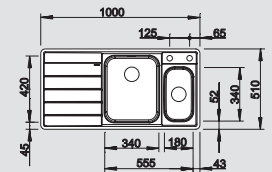

Нержавеющая сталь с зеркальной полировкой с клапаном-автоматом, с аксессуарами

Плоский кант IF

522 104 522 105

хром
520 336

Глубина чаши: 175/110 мм

Входит в комплект

Дополнительные аксессуары

Мусорная ситема