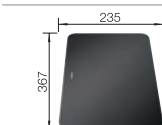

антрацит

521 512

антрацит
520 338

Глубина чаши: 190 мм

○ = В этой модели предусмотрено дополнительное отверстие под аксессуары

Входит в комплект

Дополнительные аксессуары

Мусорная ситема