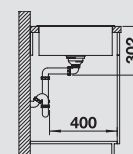

антрацит

522 179

антрацит
521 278

Глубина чаши: 190/40 мм

○ = В этой модели предусмотрено дополнительное отверстие под аксессуары

F Модификацию мойки для установки в один уровень см. на стр. 26

Входит в комплект