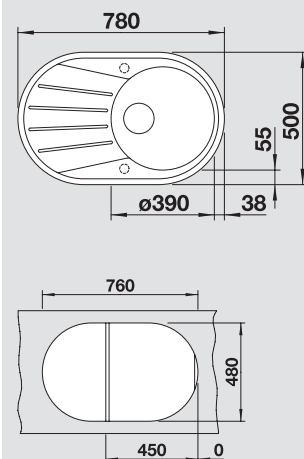

антрацит
521 390 D2

45 Ширина шкафа см

Глубина чаши: 180 мм

BLANCO MIDA

однорычажный смеситель, угол поворота 360°

BLANCO MIDA

Смеситель хром

BLANCO MIDA