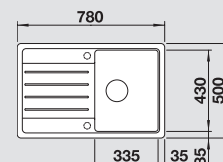

Глубина чаши: 190 мм

○ = В этой модели предусмотрено дополнительное отверстие под аксессуары