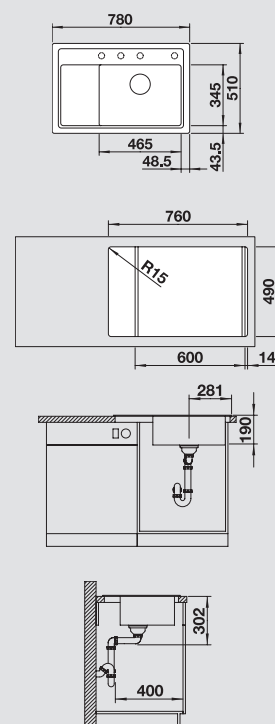

антрацит

521 512

антрацит
520 338

Глубина чаши: 190 мм

○ = В этой модели предусмотрено дополнительное отверстие под аксессуары

Входит в комплект

Дополнительные аксессуары

Мусорная ситема