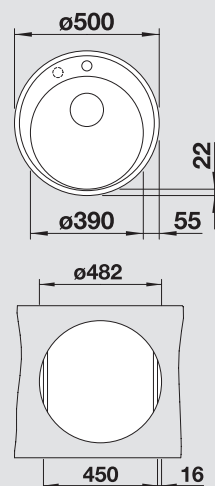

кофе
521 401 D2

антрацит
521 396 D2

45 Ширина шкафа см

Глубина чаши: 190 мм

BLANCO MIDA

однорычажный смеситель, угол поворота 360°

Цвет мойки / комплекта

жасмин