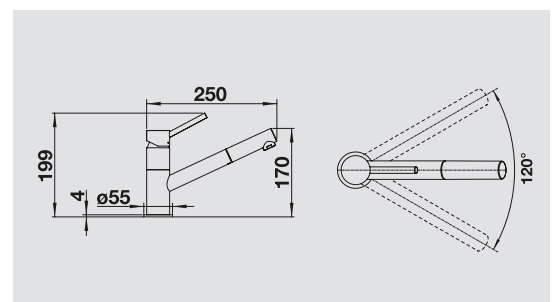

хром
521 502

- Однорычажный смеситель
- Вращающийся на 360° излив
- Требуется отверстие под смеситель Ø 35 мм
- Керамический дисковый картридж BLANCO
- Легкое подключение гибкими шлангами длиной 350 мм с гайкой 3/8"
- Запатентованный рассекатель, уменьшающий отложения налета от воды

MODERN

BLANCO KANO

- Изящный смеситель с эстетичным дизайном
- Угол поворота излива 360°
- Подходит для небольших по размеру моек

хром
521 503

- Угол поворота излива 120°
- Шланг выдвижного излива с нейлоновой оплеткой
- Требуется отверстие под смеситель Ø 35 мм
- Керамический дисковый картридж
- Легкое подключение гибкими шлангами длиной 350 мм с гайкой 3/8"
- Запатентованный рассекатель, уменьшающий отложения налета от воды
- Стабилизирующая пластина для увеличения устойчивости смесителя
- Возвратный клапан, предотвращающий возврат воды

MODERN

BLANCO KANO-S

- Изящный смеситель с эстетичным дизайном
- Выдвижной излив
- Подходит для небольших по размеру моек