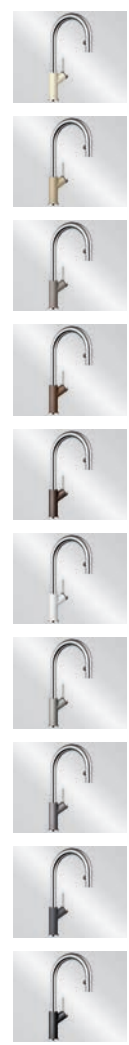

жасмин/хром 520 985
шампань/хром 520 986
серый беж/хром 520 987
мускат/хром 521 713
кофе/хром 520 988
белый/хром 520 984
жемчужный/хром 520 983
алюметаллик/хром 520 982
темная скала/хром 520 981
антрацит/хром 520 980