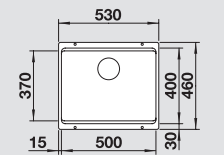

антрацит
без клапана-автомата 522 227

хром/антрацит
518 438

Глубина чаши: 200 мм

Входит в комплект

Дополнительные аксессуары

Мусорная ситема

Комплектация:

Подставка ETAGON