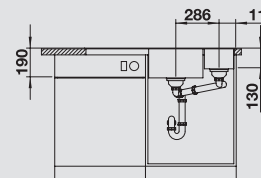

антрацит

522 147

хром/антрацит
518 438

Глубина чаши: 190/130 мм

○ = В этой модели предусмотрено дополнительное отверстие под аксессуары

F Модификацию мойки для установки в один уровень см. на стр. 26

Входит в комплект