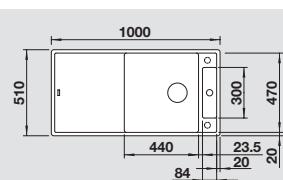

антрацит

522 179

антрацит
521 278

Глубина чаши: 190/40 мм

○ = В этой модели предусмотрено дополнительное отверстие под аксессуары

F Модификацию мойки для установки в один уровень см. на стр. 26

Входит в комплект