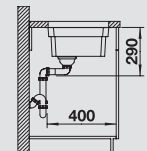

BLANCO ETAGON 500-U

Спецификация
Цвет/Материал

Рекомендуемый смеситель
BLANCO LINEE-S

60 Ширина
шкафа в см

Нержавеющая
сталь с зеркальной
полировкой
без клапана-автомата 521 841

нержавеющая
сталь с матовой
полировкой
517 593