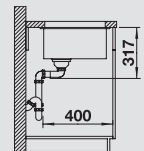

антрацит
без клапана-автомата 522 227

хром/антрацит
518 438

Глубина чаши: 200 мм

Входит в комплект

Дополнительные аксессуары

Мусорная ситема

Комплектация:

Подставка ETAGON