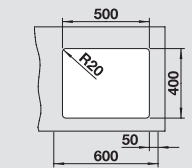

Глубина чаши: 200 мм

Входит в комплект

Дополнительные аксессуары

Мусорная ситема

Комплектация: