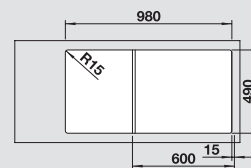

антрацит

522 147

хром/антрацит
518 438

Глубина чаши: 190/130 мм

○ = В этой модели предусмотрено дополнительное отверстие под аксессуары

F Модификацию мойки для установки в один уровень см. на стр. 26

Входит в комплект