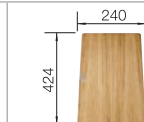

Многослойная разделочная доска из ясеня
230 700