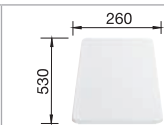

Глубина чаши: 190 мм

○ = В этой модели предусмотрено дополнительное отверстие под аксессуары

Дополнительные аксессуары

Разделочная доска

218 313

Разделочная доска

217 611

Мусорная ситема