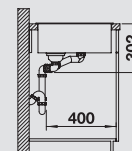

антрацит

522 147

хром/антрацит
518 438

Глубина чаши: 190/130 мм

○ = В этой модели предусмотрено дополнительное отверстие под аксессуары

F Модификацию мойки для установки в один уровень см. на стр. 26

Входит в комплект