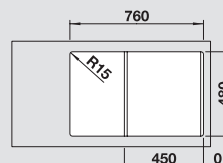

жасмин
без клапана-автомата 522 204

жасмин
521 458

шампань
без клапана-автомата 522 205

шампань
521 459

кофе
без клапана-автомата 522 206

кофе
521 461

антрацит
без клапана-автомата 522 201

антрацит
521 455