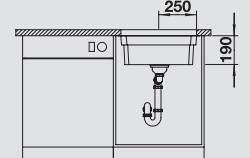

BLANCO ETAGON 500-U

Спецификация
Цвет/Материал

Рекомендуемый смеситель
BLANCO LINEE-S

60 Ширина
шкафа в см

Нержавеющая
сталь с зеркальной
полировкой
без клапана-автомата 521 841

нержавеющая
сталь с матовой
полировкой
517 593