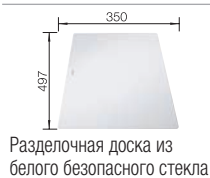

Комплектация:

разделочная доска из безопасного стекла, многофункциональный коландер, отводная арматура с двумя корзинчатыми вентилями InFino™ 3 1/2"