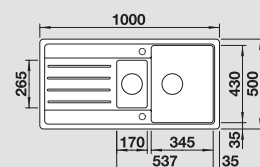

522 212

кофе
521 461

антрацит
без клапана-автомата

522 207

антрацит
521 455

Глубина чаши: 190/120 мм

○ = В этой модели предусмотрено дополнительное отверстие под аксессуары

Дополнительные аксессуары