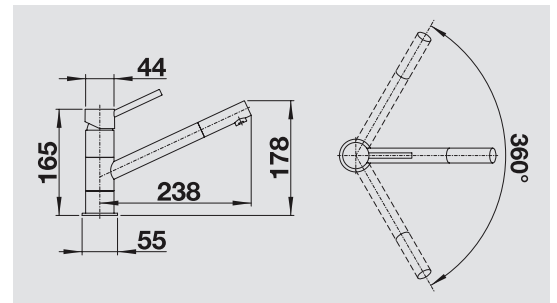

хром
521 503

- Угол поворота излива 120°
- Шланг выдвижного излива с нейлоновой оплеткой
- Требуется отверстие под смеситель Ø 35 мм
- Керамический дисковый картридж
- Легкое подключение гибкими шлангами длиной 350 мм с гайкой 3/8"
- Запатентованный рассекатель, уменьшающий отложения налета от воды
- Стабилизирующая пластина для увеличения устойчивости смесителя
- Возвратный клапан, предотвращающий возврат воды

MODERN

BLANCO KANO-S

- Изящный смеситель с эстетичным дизайном
- Выдвижной излив
- Подходит для небольших по размеру моек