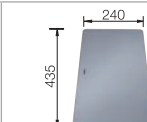

Разделочная доска
227 697