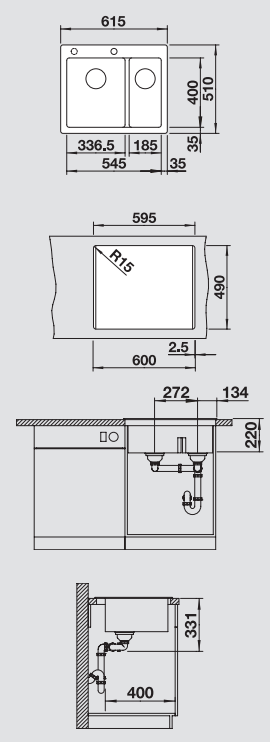

Глубина чаши: 220/220 мм

⊙ = В этой модели предусмотрено дополнительное отверстие под аксессуары

Дополнительные аксессуары

Кнопки управления и наборы доукомплектации клапаном-автоматом
230 700

Многослойная разделочная доска из ясеня
230 700

Многофункциональный коландер
227 689

Универсальная подставка
234 795

Мусорная ситема

BLANCO SELECT 60/3
518 724

Комплектация:

отводная арматура с двумя корзинчатыми вентилями InFino™ 3 1/2"