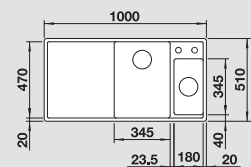

антрацит

522 147

хром/антрацит
518 438

Глубина чаши: 190/130 мм

○ = В этой модели предусмотрено дополнительное отверстие под аксессуары

F Модификацию мойки для установки в один уровень см. на стр. 26

Входит в комплект