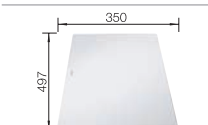

Разделочная доска из белого безопасного стекла