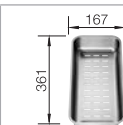

Многофункциональный коландер
223 077